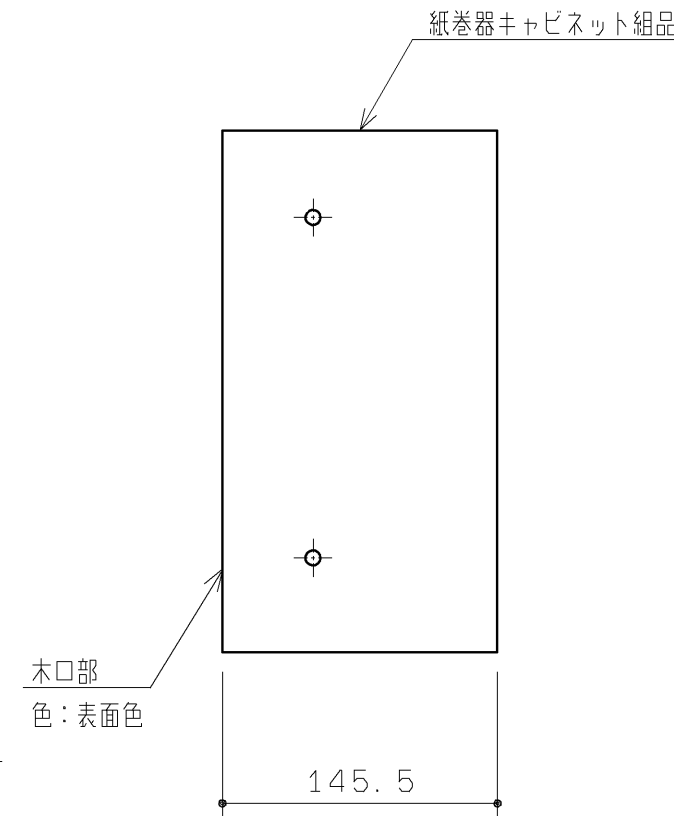

品番	表面・キャップ色	その他	表面木目柄方向※
UGLR201#NW1	ホワイト	ホワイト	—
UGLR201#EL	ライトウッドN	ホワイト	横
UGLR201#MW	ダブルブラウン	ホワイト	横
UGLR201#EW	ホワイトウッド	ホワイト	横
UGLR201#EM	ミディアムウッドN	ホワイト	横

※ キャップ(ねじ)には木目柄はありません

同梱部材

品名	数量	材質
キャップ(ねじ)	6ヶ	軟質ポリエチレン
十字穴付低頭タッピンねじ(4.5×25)	4ヶ	SWCH18A(クロメートメッキ)
十字穴付低頭タッピンねじ(4.5×50)	2ヶ	SWCH18A(クロメートメッキ)

<b>TOTO</b>		第三角法	単位 mm	名称
製図	検図	日付	尺度	紙巻器キャビネット
正	橋本	20.03.16	1:4	
備考			図面数	品番
			1/1	UGLR201#*