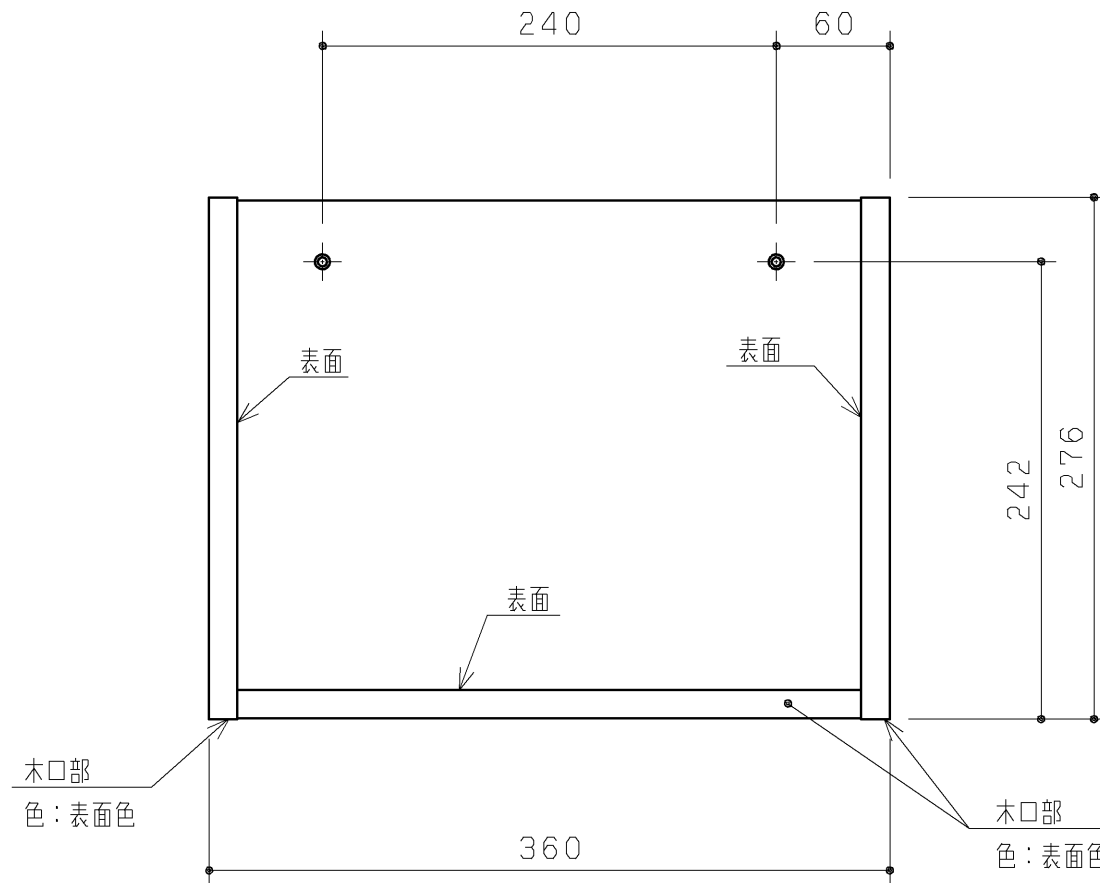

品番	表面・キャップ色	その他	表面木目柄方向※
UGLR201#NW1	ホワイト	ホワイト	—
UGLR201#EL	ライトウッドN	ホワイト	横
UGLR201#MW	ダブルブラウン	ホワイト	横
UGLR201#EW	ホワイトウッド	ホワイト	横
UGLR201#EM	ミディアムウッドN	ホワイト	横

※ キャップ(ねじ)には木目柄はありません

同梱部材

品名	数量	材質
キャップ(ねじ)	6ヶ	軟質ポリエチレン
十字穴付低頭タッピンねじ(4.5×25)	4ヶ	SWCH18A(クロメートメッキ)
十字穴付低頭タッピンねじ(4.5×50)	2ヶ	SWCH18A(クロメートメッキ)

<b>TOTO</b>		第三角法	単位 mm	名称
製図	検図	日付	尺度	紙巻器キャビネット
正	橋本	20.03.16	1:4	
備考			図面数	品番
			1/1	UGLR201#*